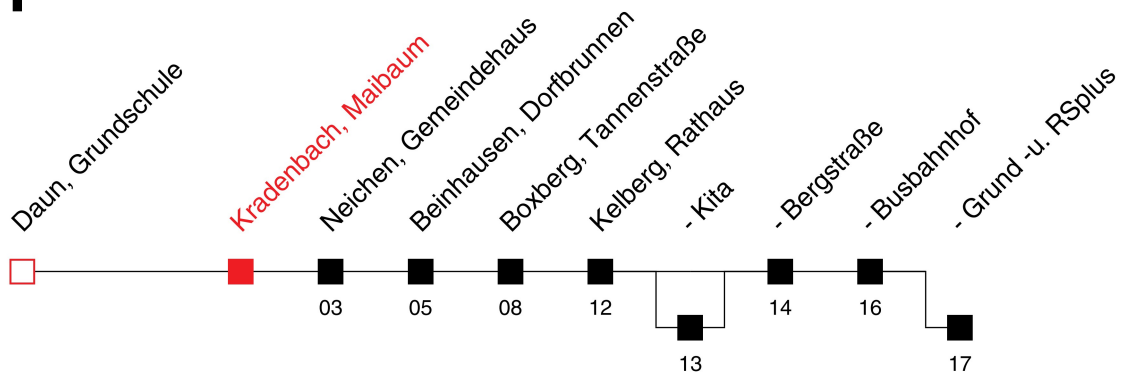

FAHRPLAN

Gültig ab 04.09.2023 - Angaben ohne Gewähr - Kradenbach, Maibaum

www.vrt-info.de

Richtung:
Kelberg, Busbahnhof

520

Uhr	Montag - Freitag
5	57
6	33
7	33 ^{A,B} 33 ^C
8	33
9	33
10	33
11	33
12	33 ^D 33 ^C
13	07 ^{D,F} 33 ^D 33 ^C
14	33 ^G
15	33
16	33 ^D 33 ^C
17	07 ^D 33
18	33
19	
20	33
21	
22	33 ^E

Uhr	Samstag
5	
6	
7	
8	33
9	
10	33
11	
12	33
13	
14	33
15	
16	33
17	
18	33
19	
20	33
21	
22	33

Uhr	Sonn- und Feiertag
5	
6	
7	
8	33
9	
10	33
11	
12	33
13	
14	33
15	
16	33
17	
18	33
19	
20	33
21	
22	

Gültig von 04.09.2023 bis 09.12.2023

E: nur freitags

F: Bus fährt weiter als Linie 508 nach Meisenthal

G: In Boxberg Anschluss zur Linie 509 nach Bongard